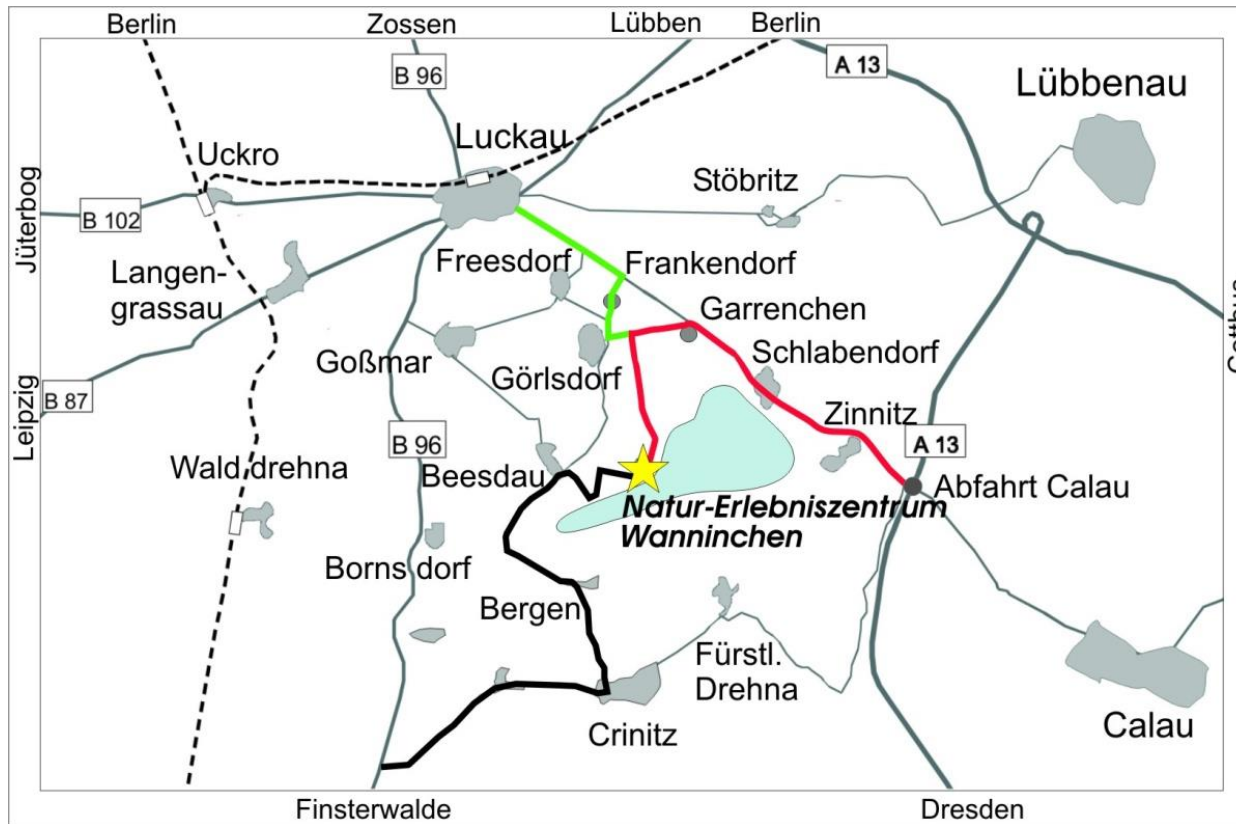

Heinz Sielmann Natur-Erlebniszentrum Wanninchen

Heinz
Sielmann
Stiftung

So finden Sie uns

**Natur-Erlebniszentrum
Wanninchen**
Wanninchen 1
15926 Luckau OT Görldorf
Tel: 03544-557755
wanninchen@sielmann-stiftung.de
www.wanninchen-online.de